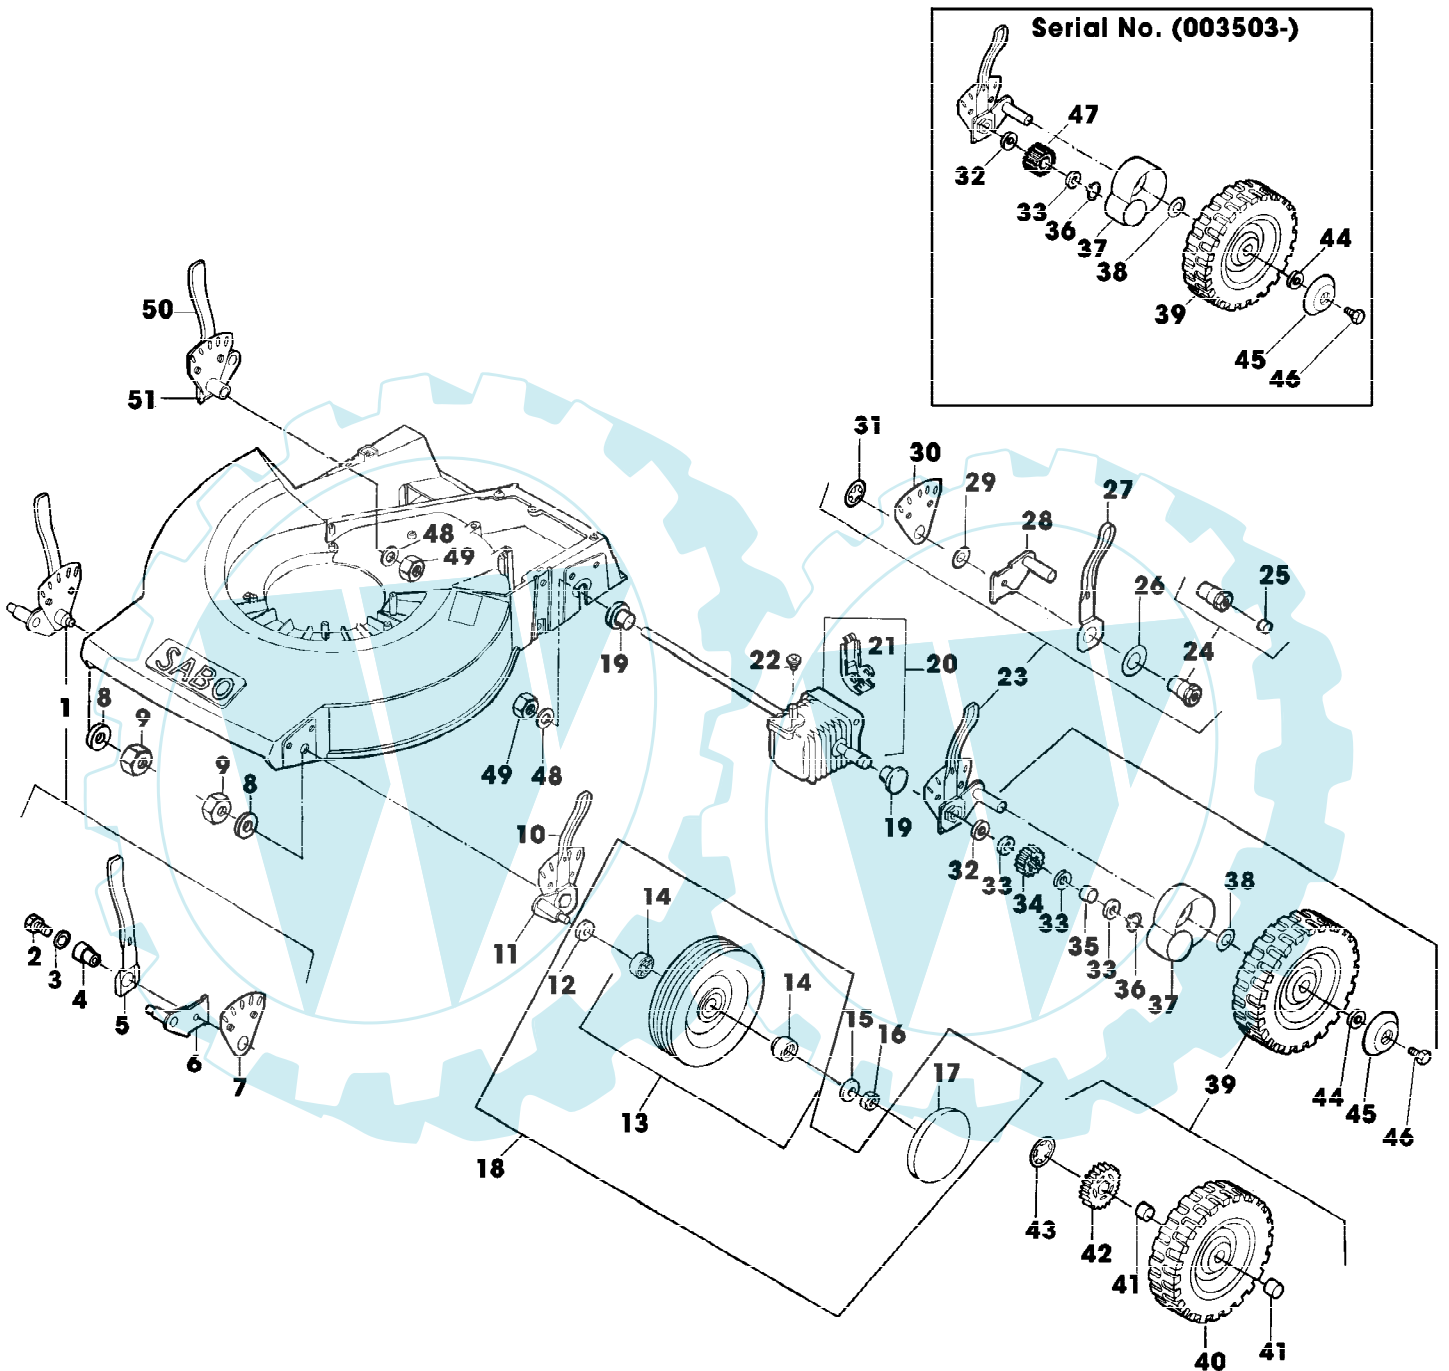

52-QHE M.A. EDV-NR.SA232
GEHAEUSE, MOTOR, MESSERBALKEN, AUSWURF

SA000711

52-QHE M.A. EDV-NR.SA232
 GEHAEUSE, MOTOR, MESSERBALKEN, AUSWURF

Reihennummer	Artikelnummer	Menge	Description
1	SA26796	1	BENZINMOTOR B&S QUANTUM 5,0 HP E OR B&S QUANTUM XM50 MODEL 12F807;TYP 0638-01
2	SA16541	1	GITTER (A)
3	SA33223	1	HAUBE
4	SA26799	1	KLEMME
5	SA26798	1	SCHRAUBE *
6	SA16268	2	SCHRAUBE * 4,2X32
7	SA16738	1	FUELLSTANDANZEIGE (ORD SA35185) [-002430]
8	SA35185	1	FUELLSTANDANZEIGE [002431-]
9	SA34784	1	DECKEL [002431-]
10	SA17492	1	ABDECKUNG [-006402]
11	SA26798	1	SCHRAUBE * [-006402]
12	SA15229	1	UNTERLEGSCHIEBE A5,3 [-006402]
13	SA17621	1	DISTANZSTUECK [-006402]
14	SA26547	1	FILTEREINSATZ
15	SA16815	1	ZUENDKERZE
16	SA15967	1	KEIL * 4X6,5
17	SA36239	1	RING (SUB FOR SA35222) [004273-]
18	SA12788	1	DISTANZSTUECK [004273-]
19	SA29750	1	GEHAEUSE *
20	SA15592	2	SCHRAUBE * M8X35 [-004272]
	SA15573	2	SCHRAUBE * M8X50 [004273-]
21	SA30598	1	SCHRAUBE * M8X60 [-004272]
	SA30647	1	SCHRAUBE * M8X75 [004273-]
22	SA11998	3	SICHERUNGSMUTTER (A) M8
23	SA36683	1	LUEFTERHAUBE (SUB FOR SA29785)
24	SA29854	4	SCHRAUBE * M5X12
25	SA29760	1	RIEMENSCHIEBE
26	SA29741	1	KEILRIEMEN
27	SA17149	1	LUEFTER
28	SA15179	3	TELLERFEDER (A)
29	SA29788	2	DRUCKSCHIEBE
30	SA30850	1	SPRENGRING (A) 32X1,25
31	SA11144	2	BELAG (A)
32	SA17208	1	MESSER
33	SA29787	1	SCHIEBE
34	SA15234	1	FEDERRING (A) A10
35	SA11903	1	SCHRAUBE * [-004272]
	SA17490	1	SCHRAUBE * UNF 3/8X63,5 [004273-]
36	SA29774	1	LASCHE
37	SA17604	3	SCHRAUBE * (A) M5X10
38	SA29804	1	ABDECKUNG
39	SA29854	1	SCHRAUBE * M5X12
40	SA33779	1	HALTER *
41	SA12182	2	SCHRAUBE * 4,2X19 (SUB FOR SA16267)
42	SA35583	1	TROCKEN GELADENE BATTERIE (SUB FOR SA30421)
43	SA34074	1	ABDECKUNG
44	SA34613	1	KLAPPE

52-QHE M.A. EDV-NR.SA232
GEHAEUSE, MOTOR, MESSERBALKEN, AUSWURF

Preisnummer	Artikelnummer	Menge	Description
45	SA29783	1	FEDER
46	SA29782	1	STANGE *
47	SA29757	1	ROHR *
48	SA29784	3	SCHRAUBE *
49	SA35434	1	KLETTVERSCHLUSS (A) WERDEN NUR NOCH IN PACKMENGEN GELIEFERT