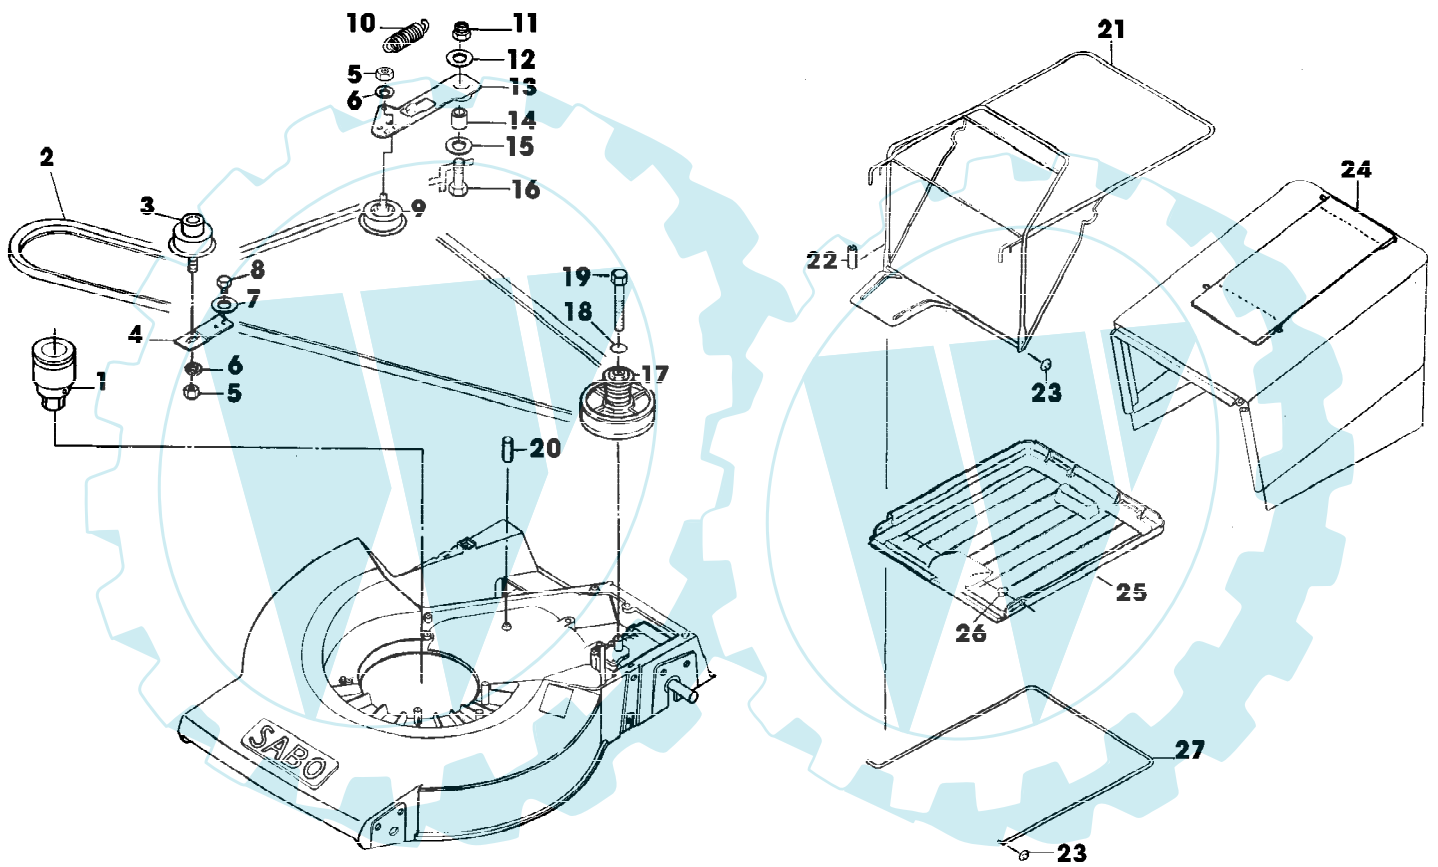

52-QHE M.A. EDV-NR.SA232
ANTRIEB, FANGTUCH

SA000735

52-QHE M.A. EDV-NR.SA232
ANTRIEB, FANGTUCH

Page 2 of 13

Reihennummer	Artikelnummer	Menge	Description
1	SA29760	1	RIEMENSCHLEIBE
2	SA29741	1	KEILRIEMEN
3	SA30117	1	SPANNROLLE [-004272]
	SA16053	1	SPANNROLLE [004273-]
4	SA29725	1	HALTER *
5	SA15413	2	MUTTER (A) M8
6	SA15233	2	FEDERRING (A) A8
7	SA15229	1	UNTERLEGSCHLEIBE A5,3
8	SA29854	1	SCHRAUBE * M5X12
9	SA16053	1	SPANNROLLE
10	SA29794	1	FEDER
11	SA11998	1	SICHERUNGSMUTTER (A) M8
12	SA15207	1	UNTERLEGSCHLEIBE A15
13	SA29771	1	ARM
14	SA17726	1	BUECHSE
15	SA15213	1	UNTERLEGSCHLEIBE (A) A8,4
16	SA15334	1	SECHSKANTSCHRAUBE M8X30
17	SA30451	1	RIEMENSCHLEIBE ASSY
18	SA15202	1	UNTERLEGSCHLEIBE (A) 6,4
19	SA15304	1	SECHSKANTSCHRAUBE M6X60
20	SA15755	1	SPANNSTIFT 6X30
21	SA29764	1	RAHMEN
22	SA16169	2	DICHTSTREIFEN (A)
23	SA29724	4	FEDERKLEMME
24	SA29746	1	GRASFANGBEHAELTER
25	SA29777	1	BODEN
26	SA18796	4	FEDERMUTTER
27	SA29729	1	BUEGEL (A) WERDEN NUR NOCH IN PACKMENGEN GELIEFERT

52-QHE M.A. EDV-NR.SA232
GEHAEUSE, MOTOR, MESSERBALKEN, AUSWURF

Preisnummer	Artikelnummer	Menge	Description
45	SA29783	1	FEDER
46	SA29782	1	STANGE *
47	SA29757	1	ROHR *
48	SA29784	3	SCHRAUBE *
49	SA35434	1	KLETTVERSCHLUSS (A) WERDEN NUR NOCH IN PACKMENGEN GELIEFERT