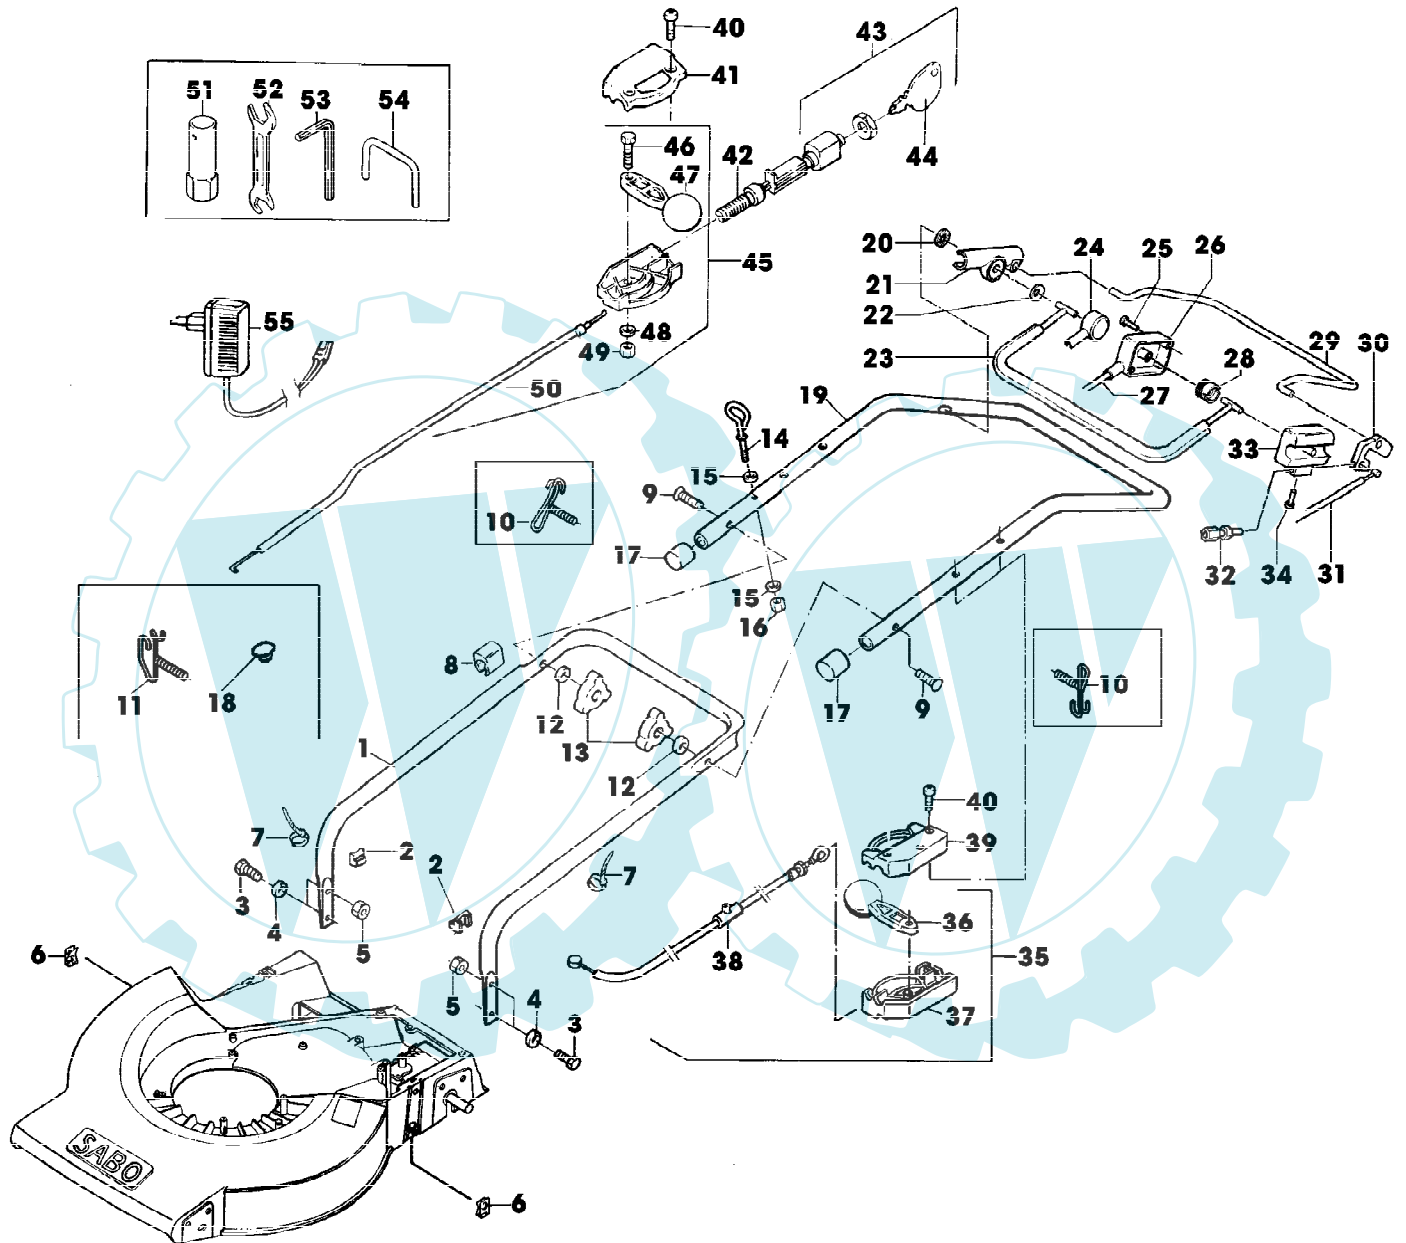

52-QHE M.A. EDV-NR.SA232
FUEHRUNGSHOLM, STARTER, SCHALTUNG

52-QHE M.A. EDV-NR.SA232
FUEHRUNGSHOLM, STARTER, SCHALTUNG

Reihennummer	Artikelnummer	Menge	Description
1	SA34804	1	LENKSTANGE LOW
2	SA29801	2	HALTER * (A)
3	SA15331	4	SECHSKANTSCHRAUBE M8X20
4	SA15203	4	UNTERLEGSCHIEBE (A) A8,4
5	SA11998	2	SICHERUNGSMUTTER (A) M8
6	SA29744	2	MUTTER (A) M8
7	SA15273	4	KABELBINDER
8	SA34258	2	KLEMME
9	SA16325	1	SCHRAUBE * RH (ORD SA35437, SA34099) [-001780]
	SA16325	1	SCHRAUBE * LH [-001780]
10	SA35200	1	FUEHRUNG RH (ORD SA35437, SA34099) [001781-]
	SA35200	1	FUEHRUNG LH [001781-]
11	SA35437	1	FUEHRUNG
12	SA30444	2	SCHEIBE
13	SA29799	2	MUTTER
14	SA34459	1	GRIFF * (ORD SA35437, SA34099)
15	SA11243	2	UNTERLEGSCHIEBE
16	SA11244	1	SICHERUNGSMUTTER (A) M6
17	SA34255	2	STOPFEN (A)
18	SA34099	1	STOPFEN
19	SA34665	1	LENKSTANGE UP
20	SA34247	1	RING
21	SA34662	1	LAGER RH
22	SA34089	1	SCHEIBE
23	SA34013	1	BUEGEL (B)
24	SA33951	1	ABDECKUNG RH
25	SA31423	2	SCHRAUBE * KB 35X20
26	SA33952	1	GEHAEUSE *
27	SA34505	1	SEILZUG (B)
28	SA33955	1	ROLLE
29	SA34014	1	BUEGEL (C)
30	SA34787	1	KABELHALTER
31	SA34803	1	SEILZUG (C)
32	SA34098	1	STELLSCHRAUBE
33	SA34661	1	GEHAEUSE *
34	SA33975	2	SCHRAUBE * KB 40X35
35	SA33997	1	STEUERUNG ASSY, LOW
36	SA34001	1	HEBEL
37	SA33209	1	GEHAEUSE * LOW
38	SA33996	1	SEILZUG
39	SA33208	1	GEHAEUSE * UP
40	SA16268	5	SCHRAUBE * 4,2X32
41	SA31188	1	GEHAEUSE * UP
42	SA36219	1	KABELBAUM
43	SA24327	1	SCHLOSS
44	SA18578	1	SCHLUESSEL
45	SA17375	1	STEUERUNG ASSY, LOW
46	SA15325	1	SECHSKANTSCHRAUBE M6X30
47	SA12768	1	HEBEL
48	SA15202	1	UNTERLEGSCHIEBE 6,4