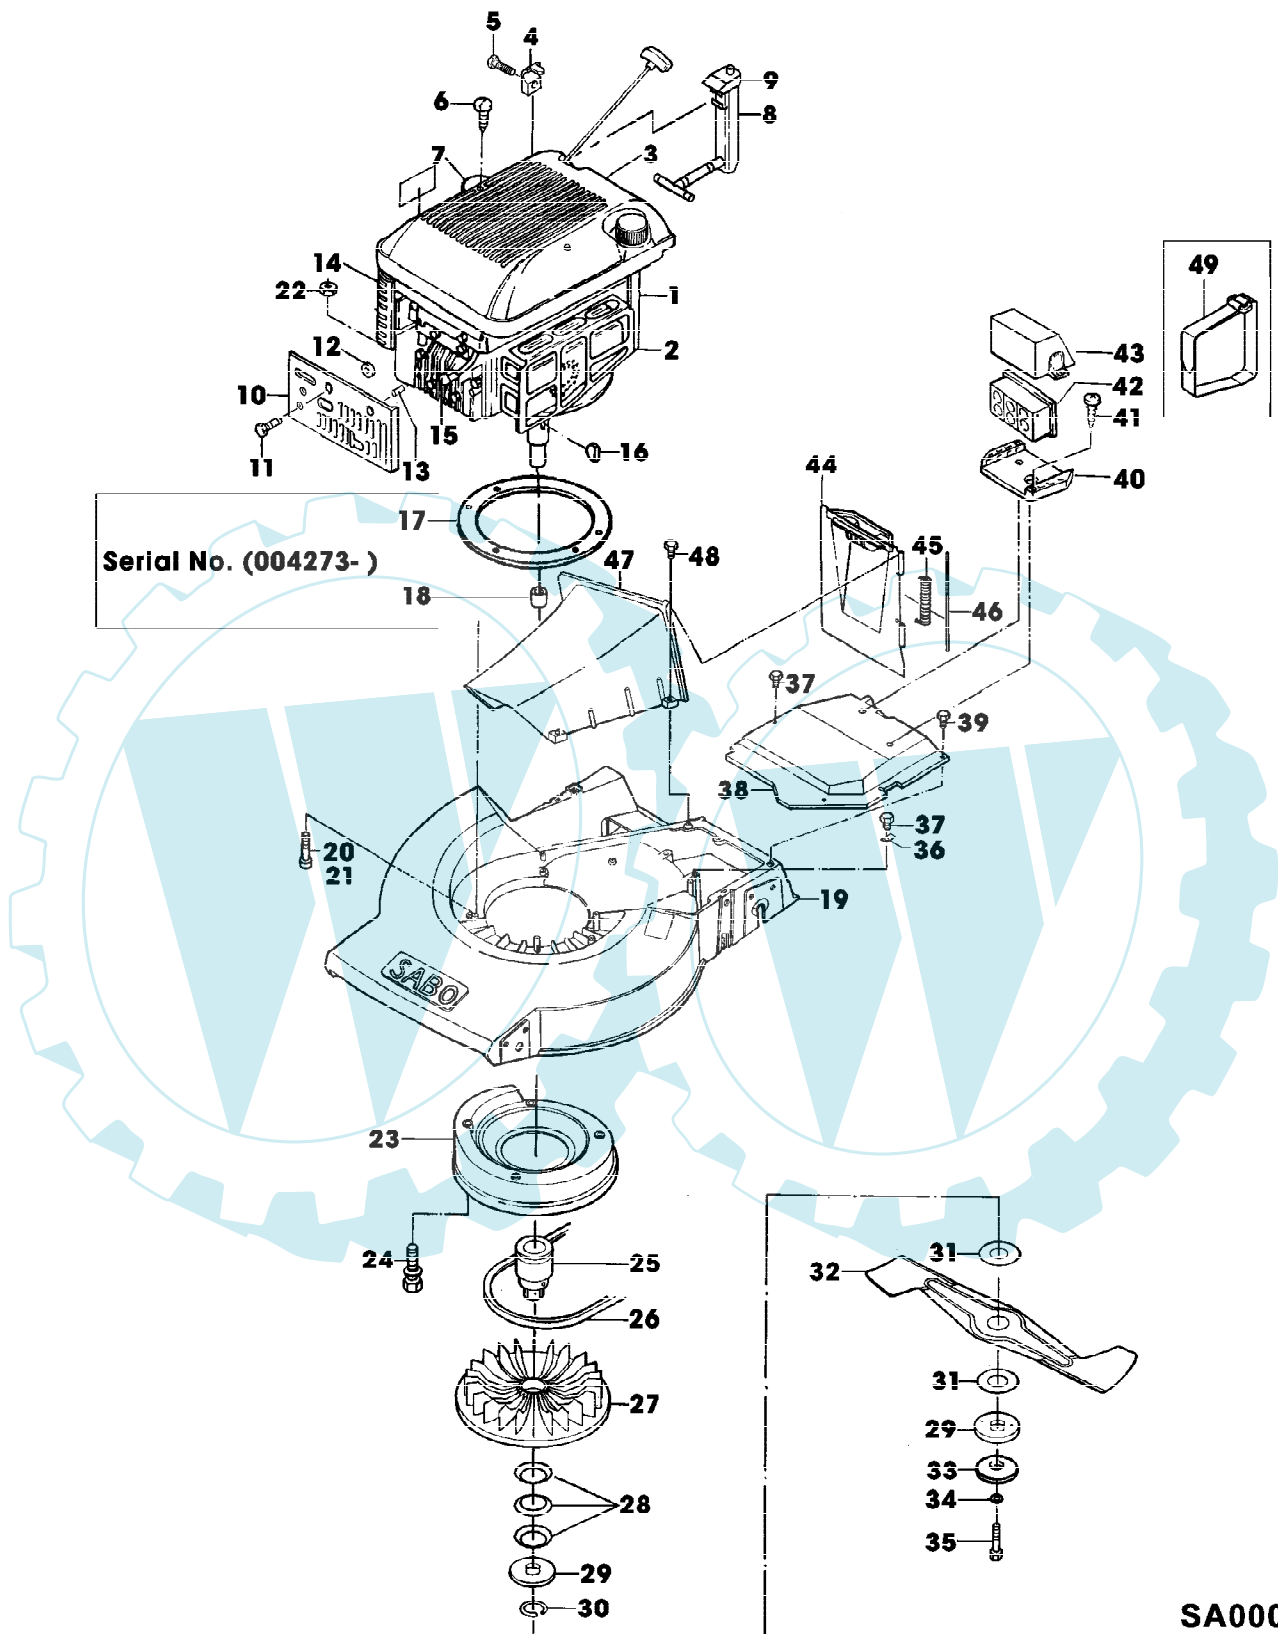

52-QHE M.A. EDV-NR.SA232
GEHAEUSE, MOTOR, MESSERBALKEN, AUSWURF

SA000711

52-QHE M.A. EDV-NR.SA232
GEHAEUSE, MOTOR, MESSERBALKEN, AUSWURF

Reihennummer	Artikelnummer	Menge	Description
1	SA26796	1	BENZINMOTOR B&S QUANTUM 5,0 HP E OR B&S QUANTUM XM50 MODEL 12F807;TYP 0638-01
2	SA16541	1	GITTER (A)
3	SA33223	1	HAUBE
4	SA26799	1	KLEMME
5	SA26798	1	SCHRAUBE *
6	SA16268	2	SCHRAUBE * 4,2X32
7	SA16738	1	FUELLSTANDANZEIGE (ORD SA35185) [-002430]
8	SA35185	1	FUELLSTANDANZEIGE [002431-]
9	SA34784	1	DECKEL [002431-]
10	SA17492	1	ABDECKUNG [-006402]
11	SA26798	1	SCHRAUBE * [-006402]
12	SA15229	1	UNTERLEGSCHIEBE A5,3 [-006402]
13	SA17621	1	DISTANZSTUECK [-006402]
14	SA26547	1	FILTEREINSATZ
15	SA16815	1	ZUENDKERZE
16	SA15967	1	KEIL * 4X6,5
17	SA36239	1	RING (SUB FOR SA35222) [004273-]
18	SA12788	1	DISTANZSTUECK [004273-]
19	SA29750	1	GEHAEUSE *
20	SA15592	2	SCHRAUBE * M8X35 [-004272]
	SA15573	2	SCHRAUBE * M8X50 [004273-]
21	SA30598	1	SCHRAUBE * M8X60 [-004272]
	SA30647	1	SCHRAUBE * M8X75 [004273-]
22	SA11998	3	SICHERUNGSMUTTER (A) M8
23	SA36683	1	LUEFTERHAUBE (SUB FOR SA29785)
24	SA29854	4	SCHRAUBE * M5X12
25	SA29760	1	RIEMENSCHIEBE
26	SA29741	1	KEILRIEMEN
27	SA17149	1	LUEFTER
28	SA15179	3	TELLERFEDER (A)
29	SA29788	2	DRUCKSCHIEBE
30	SA30850	1	SPRENGRING (A) 32X1,25
31	SA11144	2	BELAG (A)
32	SA17208	1	MESSER
33	SA29787	1	SCHIEBE
34	SA15234	1	FEDERRING (A) A10
35	SA11903	1	SCHRAUBE * [-004272]
	SA17490	1	SCHRAUBE * UNF 3/8X63,5 [004273-]
36	SA29774	1	LASCHE
37	SA17604	3	SCHRAUBE * (A) M5X10
38	SA29804	1	ABDECKUNG
39	SA29854	1	SCHRAUBE * M5X12
40	SA33779	1	HALTER *
41	SA12182	2	SCHRAUBE * 4,2X19 (SUB FOR SA16267)
42	SA35583	1	TROCKEN GELADENE BATTERIE (SUB FOR SA30421)
43	SA34074	1	ABDECKUNG
44	SA34613	1	KLAPPE